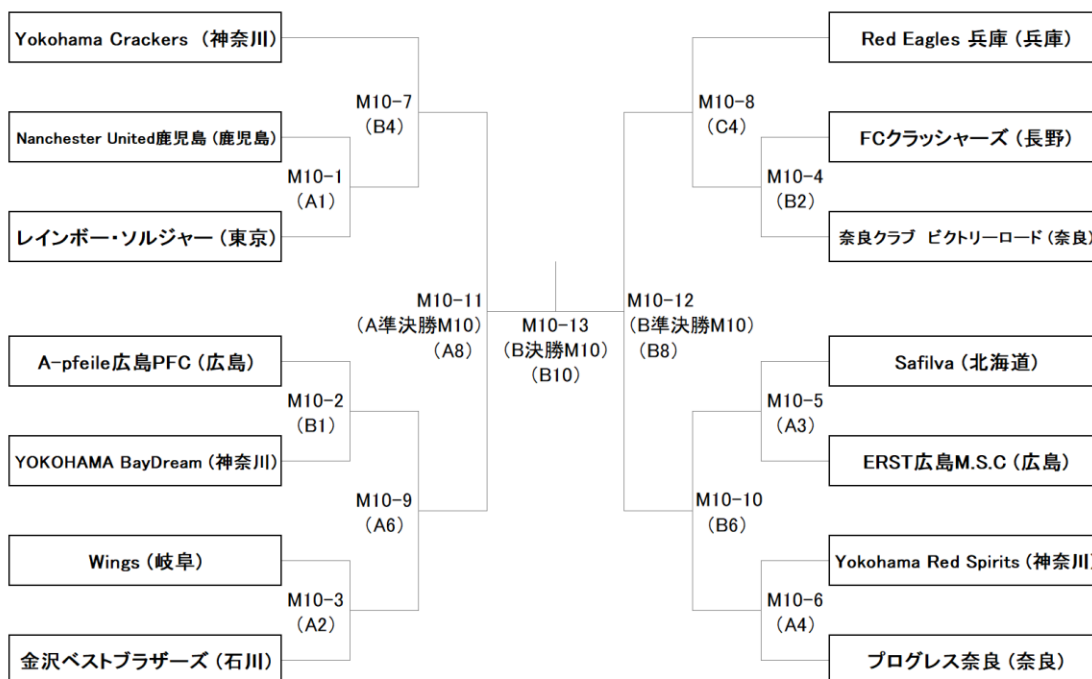

【カテゴリー1】 第2回日本パワーチェアフットボール選手権大会 / マックス10